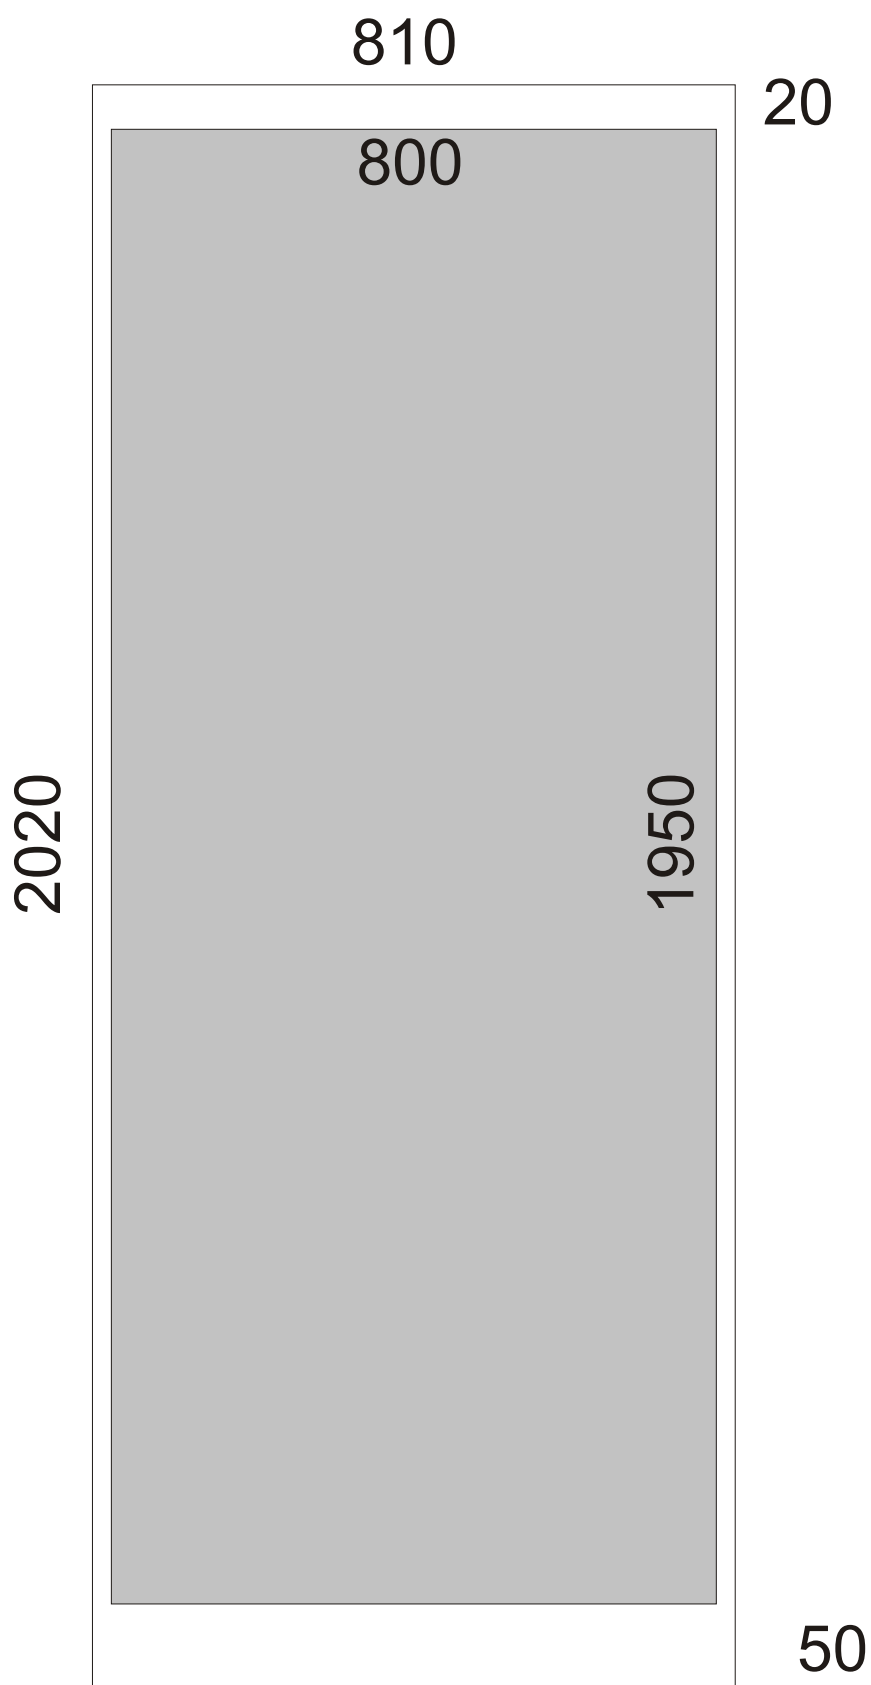

Rozměr grafiky pro Roll-up Exclusive

Čistý rozměr: 800x1950mm
přesahy: nahoře: 20mm,
strany: 5+5mm, dole: 50mm