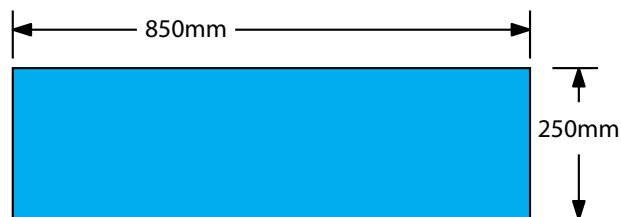

Rozměry grafiky pro stolek Classic

Vysvětlivky

Viditelná oblast potisku.

Neviditelná oblast - sem nekládejte text.

Spad 5mm. Grafické podklady dodejte ve formátu TIFF nebo PDF bez správy barev. Vzorkování obrázků min. 100DPI. Písma převádějte na křivky nebo přikládejte k souboru.