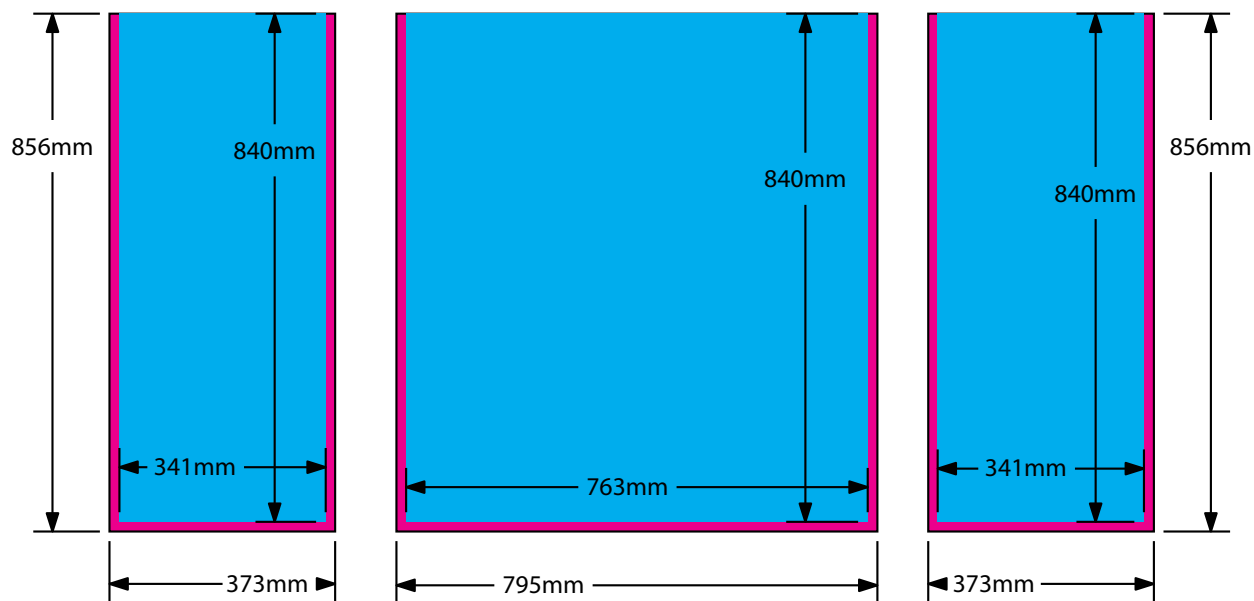

Rozměry grafiky pro stolek Classic

Vysvětlivky

Viditelná oblast potisku.

Neviditelná oblast - sem nekládejte text.

Spad 5mm. Grafické podklady dodejte ve formátu TIFF nebo PDF bez správy barev. Vzorkování obrázků min. 100DPI. Písma převádějte na křivky nebo přikládejte k souboru.