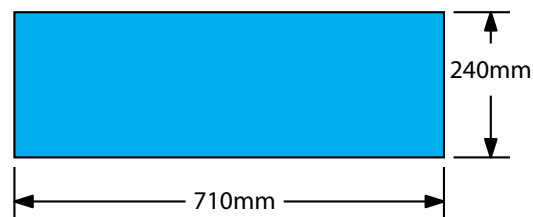

Rozměry grafiky pro stolek Oval mini

Vysvětlivky

 Viditelná oblast potisku.

 Neviditelná oblast - sem nekládejte text.

Spad 5mm. Grafické podklady dodejte ve formátu TIFF nebo PDF bez správy barev. Vzorkování obrázků min. 100DPI. Písma převádějte na křivky nebo přikládejte k souboru.