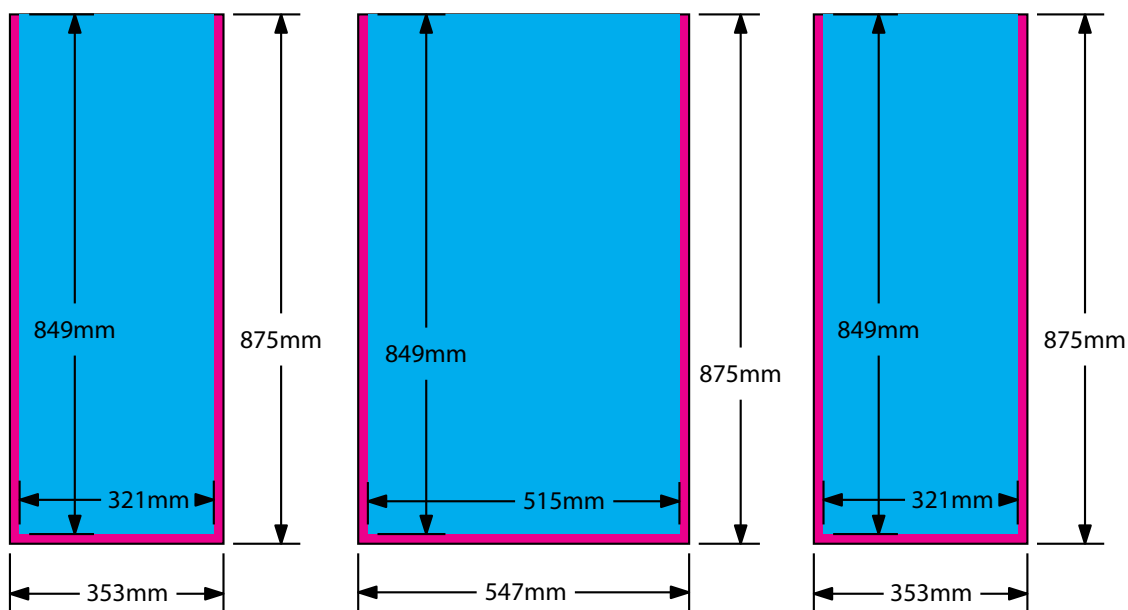

Rozměry grafiky pro stolek Oval mini

Vysvětlivky

 Viditelná oblast potisku.

 Neviditelná oblast - sem nekládejte text.

Spad 5mm. Grafické podklady dodejte ve formátu TIFF nebo PDF bez správy barev. Vzorkování obrázků min. 100DPI. Písma převádějte na křivky nebo přikládejte k souboru.