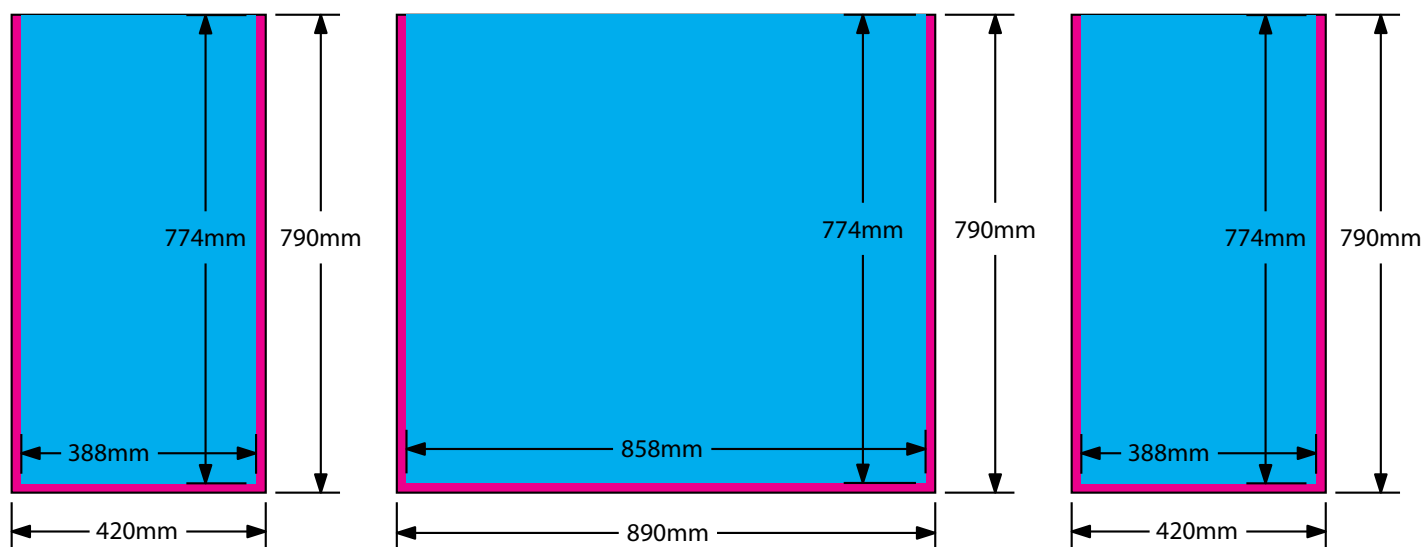

# Rozměry grafiky pro stolek Standard

## Vysvětlivky

 Viditelná oblast potisku.

 Neviditelná oblast - sem nevkládejte text.

Spad 5mm. Grafické podklady dodejte ve formátu TIFF nabo PDF bez správy barev. Vzorkování obrázků min. 100DPI. Písma převádějte na křivky nebo přikládejte k souboru.