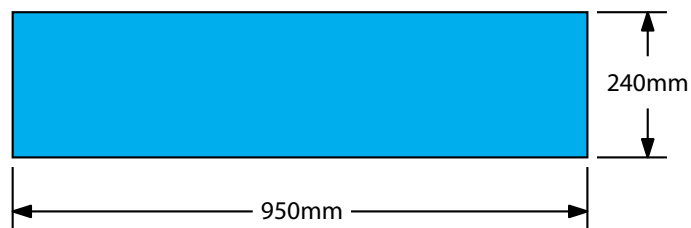

# Rozměry grafiky pro stolek Standard

## Vysvětlivky

 Viditelná oblast potisku.

 Neviditelná oblast - sem nevkládejte text.

Spad 5mm. Grafické podklady dodejte ve formátu TIFF nabo PDF bez správy barev. Vzorkování obrázků min. 100DPI. Písma převádějte na křivky nebo přikládejte k souboru.